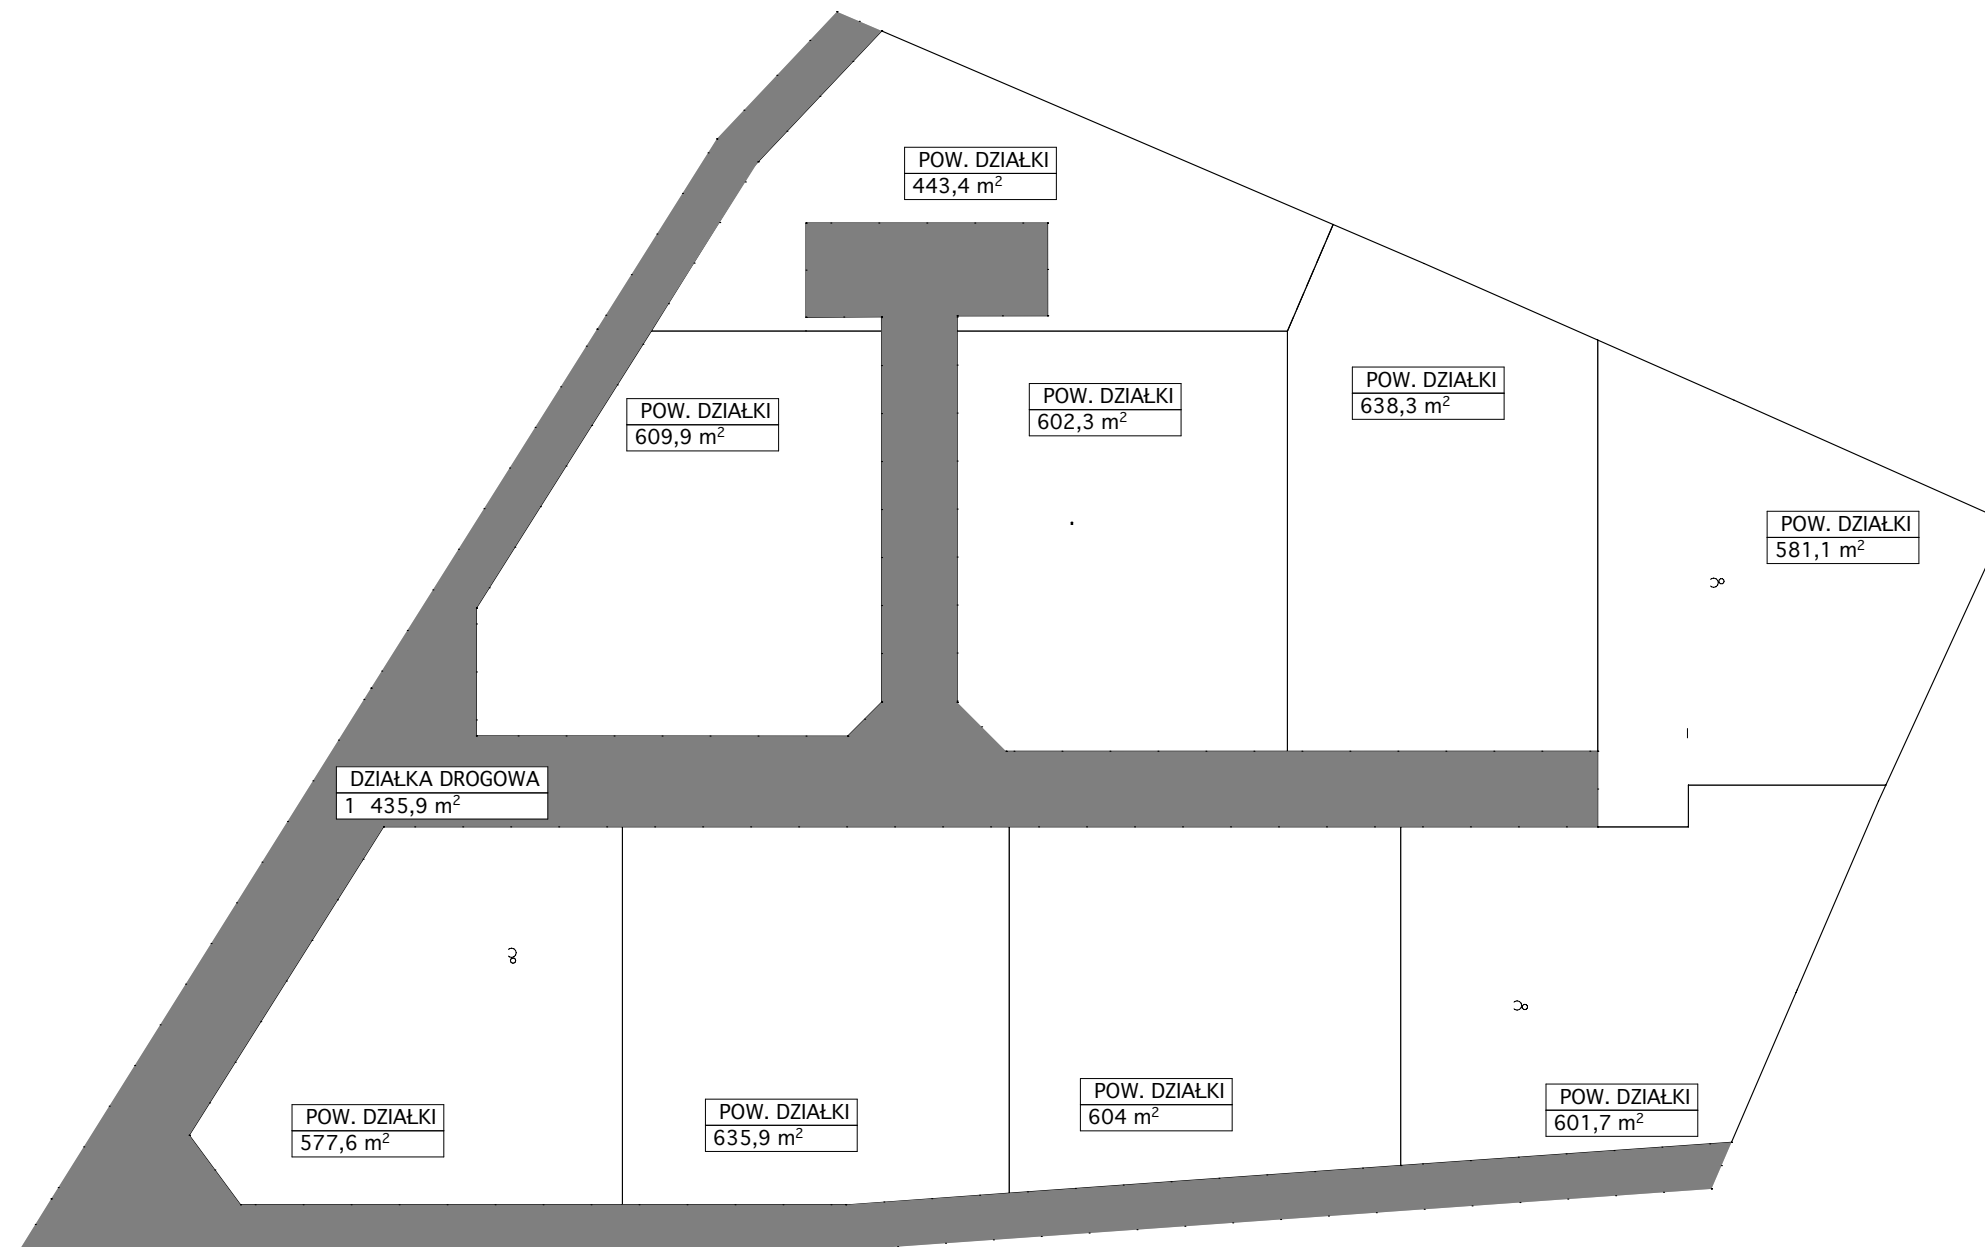

## ZAGOSPODAROWANIE PEŁNE

projekt:

WNIĘTRZA  
KONCEPCJA

skala: 1:500

Zagospodarowanie  
nazwa rysunku:

A.01

RTCK OSIEDLE

## PODZIAŁ DZIALEK

projekt:  
**WNETRZA  
KONCEPCJA**

skala: 1:500

PODZIAŁY TERENU  
nazwa rysunku:

A.01

RTCK OSIEDLE